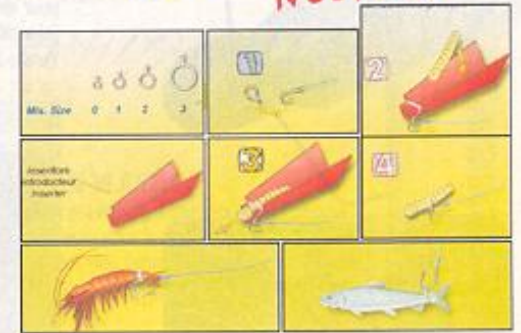

ÉLASTIQUES FINS À APPATS

Élastique extra fin transparent indispensable pour fixer discrètement tous les appâts fragiles (crabe mou, ...) sur l'hameçon. En entourant l'appât plusieurs fois et grâce à la tension de l'élastique vous pourrez appuyer vos lancers sans risque de le perdre. Longueur : 50 m

Réf. 0105205 **2,70 €**

KIT ANNEAU ESCHES DIFFICILES

Astucieux système pour attacher les petites esches. Élastiques de différents diamètres pour s'adapter au mieux, système introducteur. Maintient et n'abîme pas les esches fragiles.

Réf. 60664 **2,50 €**

NOUVEAU

KIT BLOCAGE APPÂTS

Petits tubes élastiques, indispensable pour l'utilisation d'esches du type crabe mou. 2 tailles, 18 mm et 30 mm.

Réf. 60665 **11,35 €**

NOUVEAU

NÉOPRÈNE RIG TUNING