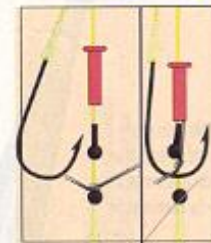

Sachet de 10 pièces.

Réf. 0105160 **7 €**

ACCROCHE APPÂT FIN SILICONE X10

Cet accroche appât coulissant s'ajuste à la longueur exacte de votre bas de ligne.

Réf. 0105161 **4,40 €**

BREAKAWAY IMPACT SHIELD X4

Probablement le plus célèbre des accroches-appât. Le bas de ligne est libéré dès que le montage touche l'eau.

Réf. 0105165 **4,25 €**

ACCROCHE APPÂT ALPHA BAIT CLIP X10

Discret, ce système permet de bloquer votre appât pendant le lancer.

Réf. 0105167 **4,45 €**

SHINGLEMAC PROTÈGE VERS

Ce petit accessoire va considérablement vous simplifier la vie. Il se place au dessus de l'hameçon et empêche votre ver de glisser lors des lancers appuyés. Indispensable !

Vendus par 12. Réf. 0105204 **7,50 €**

ACCROCHE APPÂT BAIT CLIP STONFO

Composé de 2 parties qui s'emboîtent, cet accroche appât peut être fixé sur votre montage en cours de pêche.

Vendu par 10.

| Réf. | N° | Prix |
|---------|-----------|--------|
| 0105162 | Ø 16 à 35 | 5,95 € |
| 0105163 | Ø 40 à 60 | 5,95 € |